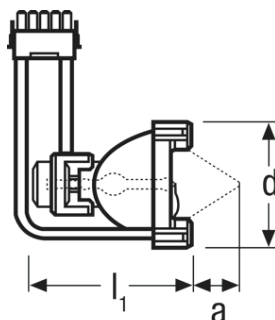

- Operação CA com corrente de onda quadrada

Ficha técnica do produto

Dados técnicos

Dados Elétricos

Potência da lâmpada	200 W
Tensão nominal	85,0 V
Tensão da lâmpada	60...96 V ¹⁾
Corrente da lâmpada	3,4 A
Tipo de corrente	Corrente alternada (AC)
Potência nominal	200,00 W

¹⁾ Faixa de tensão inicial

Dados Luminotécnicos

Comprimento do foco	45,0 mm
---------------------	---------

Dimensões e peso

Diâmetro	67,0 mm
Comprimento da base excluindo os pinos	77,00 mm

Espectativa de Vida

Dados de Logística

Código do produto	Descrição do produto	Embalagem unitária (peças/unidade)	Dimensões (comprimento x largura x altura)	Volume	Peso bruto
4008321180070	HXP R 200 W/45 M		87 mm x 87 mm x 103 mm	0.78 dm ³	158.00 g
4008321180087	HXP R 200 W/45 M		186 mm x 96 mm x 115 mm	2.05 dm ³	362.00 g