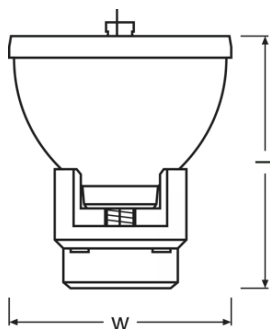

Ficha técnica do produto

Dados técnicos

Dados Elétricos

Potência nominal	47000 W
Corrente nominal	53 A
Tensão nominal	830 V

Dados fotométricos

Fluxo luminoso nominal	24000 lm
Temperatura de cor	7500 K
Índice de reprodução de cor Ra	80

Dimensões e peso

Diâmetro	600 mm
Comprimento	670 mm
Comprimento do arco	1,3 mm

Espectativa de Vida

Vida mediana	1500 h
--------------	--------

Informação adicional do produto

Category	CORE
----------	------

Dados de Logística

Código do produto	Descrição do produto	Embalagem unitária (peças/unidade)	Dimensões (comprimento x largura x altura)	Volume	Peso bruto
4062172017473	SIRIUS HRI 470 W XL		87 mm x 87 mm x 103 mm	0.78 dm ³	188.00 g
4062172017480	SIRIUS HRI 470 W XL		186 mm x 96 mm x 115 mm	2.05 dm ³	422.00 g
4062172017497	SIRIUS HRI 470 W XL		507 mm x 203 mm x 264 mm	27.17 dm ³	4701.00 g
4062172168281	SIRIUS HRI 470 W XL		87 mm x 87 mm x 103 mm	0.78 dm ³	187.00 g
4062172168298	SIRIUS HRI 470 W XL		186 mm x 96 mm x 115 mm	2.05 dm ³	422.00 g
4062172168304	SIRIUS HRI 470 W XL		507 mm x 203 mm x 264 mm	27.17 dm ³	4231.00 g