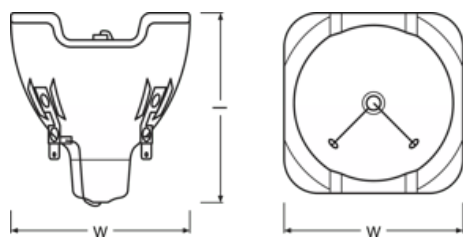

Dimensões e peso

Diâmetro	58.0 mm
Comprimento	72.0 mm
Comprimento do arco	1,2 mm

Espectativa de Vida

Vida mediana	1500 h
--------------	--------

Informação adicional do produto

Category	VALUE
----------	-------

Dados de Logística

Código do produto	Descrição do produto	Embalagem unitária (peças/unidade)	Dimensões (comprimento x largura x altura)	Volume	Peso bruto
4052899558618	SIRIUS HRI 371 W S		87 mm x 87 mm x 103 mm	0.78 dm ³	177.00 g
4052899558625	SIRIUS HRI 371 W S		186 mm x 96 mm x 115 mm	2.05 dm ³	402.00 g
4052899558632	SIRIUS HRI 371 W S		507 mm x 203 mm x 264 mm	27.17 dm ³	4032.00 g
4062172056953	SIRIUS HRI 371 W S		87 mm x 87 mm x 103 mm	0.78 dm ³	178.00 g
4062172056960	SIRIUS HRI 371 W S		186 mm x 96 mm x 115 mm	2.05 dm ³	402.00 g
4062172056977	SIRIUS HRI 371 W S		507 mm x 203 mm x 264 mm	27.17 dm ³	4501.00 g