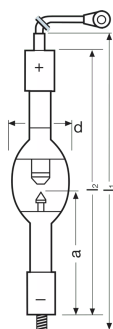

HBO 2510 W/NIL

HBO-IC Microlithography lamps for Nikon i-line systems | Lâmpadas para microbiologia para sistemas Nikon i-line

Ficha técnica do produto

Dados técnicos

Dados Elétricos

Tensão nominal	230 V
Corrente nominal	109 A
Tipo de corrente	Corrente contínua (DC)
potência nominal	250000 W
Potência nominal	2500.00 W

Dimensões e peso

Diâmetro	700 mm
Comprimento	3570 mm
Comprimento da base excluindo os pinos	325,00 mm
Comprimento do centro luminoso (LCL)	157,75 mm ¹⁾
Distância entre eletrodos	4,5 mm

¹⁾ Distância do final da base até a ponta do ânodo ou cátodo (frio)

Informação adicional do produto

Anodo (designação standard)	SFc33.5-12/50 ¹⁾
Catodo (designação standard)	SFc33.5-14/50

¹⁾ Com cabo de conexão (M 8)

Atributos

Resfriamento	Arrefecimento forçado ¹⁾
Posição de funcionamento	Other ²⁾

Dados de Logística

Código do produto	Descrição do produto	Embalagem unitária (peças/unidade)	Dimensões (comprimento x largura x altura)	Volume	Peso bruto
4050300628400	HBO 2510 W/NIL		605 mm x 320 mm x 230 mm	44.53 dm ³	3401.00 g
4050300739649	HBO 2510 W/NIL		- x - x -		
4050300628417	HBO 2510 W/NIL		800 mm x 600 mm x 825 mm	396.00 dm ³	21782.00 g
4050300947433	HBO 2510 W/NIL		- x - x -		
4050300947440	HBO 2510 W/NIL		- x - x -		
4050300634500	HBO 2510 W/NIL		800 mm x 600 mm x 825 mm	396.00 dm ³	11846.00 g