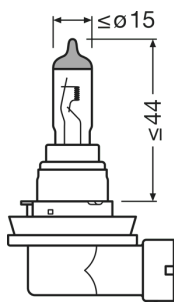

Ficha técnica do produto

Dados técnicos

Informação de Produto

Referência do pedido	64219L+
Aplicação (específico por cat. e prod.)	Halogen headlight lamp

Dados Elétricos

Consumo máx. de potência	26 W ¹⁾
Tensão nominal	120 V
Potência nominal	19.00 W
Tensão de teste	13,2 V

¹⁾ Máximo

Dados fotométricos

Fluxo luminoso	500 lm
Tolerância do fluxo luminoso	+10 %...15 %

Dimensões e peso

Diâmetro	1000 mm
Peso do produto	1880 g
Comprimento	670 mm

Espectativa de Vida

Vida estimada B3	1115 h
Vida estimada Tc	2000 h

Dados de Logística

Código do produto	Descrição do produto	Embalagem unitária (peças/unidade)	Dimensões (comprimento x largura x altura)	Volume	Peso bruto
4008321626783	ORIGINAL LINE H16		33 mm x 37 mm x 71 mm	0.09 dm ³	25.00 g
4008321626790	ORIGINAL LINE H16		68 mm x 73 mm x 187 mm	0.93 dm ³	248.00 g
4008321626806	ORIGINAL LINE H16		341 mm x 154 mm x 191 mm	10.03 dm ³	2671.00 g