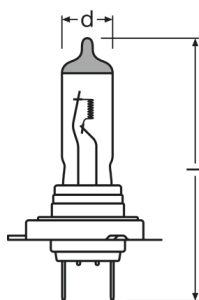

#### Dimensões e peso

Diâmetro	1200 mm
Peso do produto	1230 g
Comprimento	590 mm