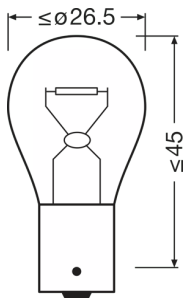

Ficha técnica do produto

Dados técnicos

Informação de Produto

Referência do pedido	7507DC
Aplicação (específico por cat. e prod.)	Auxiliary lamp

Dados Elétricos

Consumo máx. de potência	25 W
Tensão nominal	12.0 V
Potência nominal	21.00 W
Tensão de teste	13,5 V
Tolerância da potência de entrada	±6 %

Dados fotométricos

Fluxo luminoso	280 lm
Tolerância do fluxo luminoso	±20 %

Dimensões e peso

Diâmetro	25.0 mm
Peso do produto	8.00 g
Comprimento	52.6 mm

Espectativa de Vida

Vida estimada B3	100 h
Vida estimada Tc	250 h

Dados de Logística

Código do produto	Descrição do produto	Embalagem unitária (peças/unidade)	Dimensões (comprimento x largura x altura)	Volume	Peso bruto
4052899417977	DIADEM CHROME PY21W		- x - x -		35.00 g
4052899417984	DIADEM CHROME PY21W		279 mm x 115 mm x 146 mm	4.68 dm ³	360.00 g