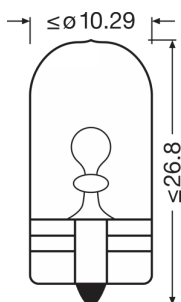

Ficha técnica do produto

Dados técnicos

Informação de Produto

Referência do pedido	2827DC
Aplicação (específico por cat. e prod.)	Auxiliary lamp

Dados Elétricos

Consumo máx. de potência	5 W
Tensão nominal	12.0 V
Potência nominal	5.00 W
Tensão de teste	13,5 V
Tolerância da potência de entrada	±10 %

Dados fotométricos

Fluxo luminoso	30 lm
Tolerância do fluxo luminoso	±20 %

Dimensões e peso

Diâmetro	10.0 mm
Peso do produto	1.35 g
Comprimento	26.8 mm

Espectativa de Vida

Vida estimada B3	200 h
Vida estimada Tc	500 h

Dados de Logística

Código do produto	Descrição do produto	Embalagem unitária (peças/unidade)	Dimensões (comprimento x largura x altura)	Volume	Peso bruto
4052899417915	DIADEM CHROME WY5W		- x - x -		
4052899417922	DIADEM CHROME WY5W		140 mm x 105 mm x 146 mm	2.15 dm ³	187.00 g