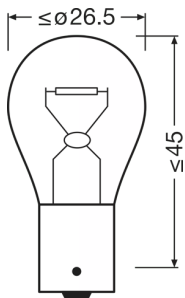

Ficha técnica do produto

Dados técnicos

Informação de Produto

Referência do pedido	7506ULT
Aplicação (específico por cat. e prod.)	Auxiliary lamp

Dados Elétricos

Consumo máx. de potência	25 W
Tensão nominal	12.0 V
Potência nominal	21.00 W
Tensão de teste	13,5 V
Tolerância da potência de entrada	±6 %

Dados fotométricos

Fluxo luminoso	460 lm
Tolerância do fluxo luminoso	±15 %

Dimensões e peso

Diâmetro	25.0 mm
Peso do produto	7.88 g
Comprimento	52.5 mm

Espectativa de Vida

Vida estimada B3	500 h
Vida estimada Tc	1000 h

Especificações para país

Código do produto	Código METEL	SEG-No.	STK-Number	UK Org
4008321415349	OSRA7506ULT	-	-	-
4008321415356	OSRA7506ULT	-	-	-
4008321415349	OSRA7506ULT	-	-	-

Dados de Logística

Código do produto	Descrição do produto	Embalagem unitária (peças/unidade)	Dimensões (comprimento x largura x altura)	Volume	Peso bruto
4008321415349	ULTRA LIFE P21W		- x - x -		
4008321415356	ULTRA LIFE P21W		- x - x -		
4008321415363	ULTRA LIFE P21W		273 mm x 145 mm x 65 mm	2.57 dm ³	554.00 g