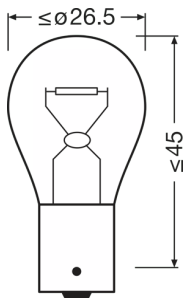

Ficha técnica do produto

Dados técnicos

Informação de Produto

Referência do pedido	7507ULT
Aplicação (específico por cat. e prod.)	Auxiliary lamp

Dados Elétricos

Consumo máx. de potência	25 W
Tensão nominal	12.0 V
Potência nominal	21.00 W
Tensão de teste	13,5 V
Tolerância da potência de entrada	±6 %

Dados fotométricos

Fluxo luminoso	280 lm
Tolerância do fluxo luminoso	±20 %

Dimensões e peso

Diâmetro	25.0 mm
Peso do produto	8.06 g
Comprimento	52.5 mm

Espectativa de Vida

Vida estimada B3	500 h
Vida estimada Tc	1000 h