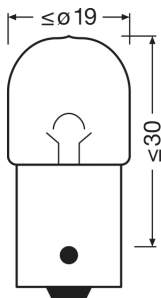

#### Dimensões e peso

Diâmetro	16.0 mm
Peso do produto	6.00 g
Comprimento	37.5 mm