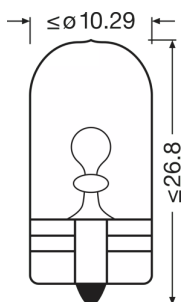

Ficha técnica do produto

Dados técnicos

Informação de Produto

Referência do pedido	2825ULT
Aplicação (específico por cat. e prod.)	Auxiliary lamp

Dados Elétricos

Consumo máx. de potência	5 W
Tensão nominal	12.0 V
Potência nominal	5.00 W
Tensão de teste	13,5 V
Tolerância da potência de entrada	±10 %

Dados fotométricos

Fluxo luminoso	50 lm
Tolerância do fluxo luminoso	±20 %

Dimensões e peso

Diâmetro	10.0 mm
Peso do produto	1.38 g
Comprimento	26.8 mm

Espectativa de Vida

Vida estimada B3	700 h
Vida estimada Tc	1500 h

Especificações para país

Código do produto	Código METEL	SEG-No.	STK-Number	UK Org
4008321413024	OSRA2825ULT	-	-	-
4008321413031	OSRA2825ULT	-	-	-
4008321413024	OSRA2825ULT	-	-	-

Dados de Logística

Código do produto	Descrição do produto	Embalagem unitária (peças/unidade)	Dimensões (comprimento x largura x altura)	Volume	Peso bruto
4008321413024	ULTRA LIFE W5W		- x - x -		
4008321413031	ULTRA LIFE W5W		46 mm x 29 mm x 112 mm	0.15 dm ³	25.00 g
4008321413048	ULTRA LIFE W5W		148 mm x 115 mm x 55 mm	0.94 dm ³	154.00 g