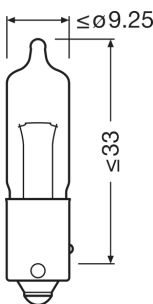

#### Dados Elétricos

Consumo máx. de potência	25 W <sup>1)</sup>
Tensão nominal	120 V
Potência nominal	2100 W
Tensão de teste	13,5 V

<sup>1)</sup> Máximo

#### Dimensões e peso

Diâmetro	900 mm
Peso do produto	268 g
Comprimento	389 mm