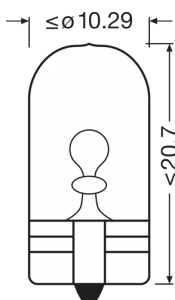

#### Dimensões e peso

Diâmetro	10.0 mm
Peso do produto	1.35 g
Comprimento	26.8 mm