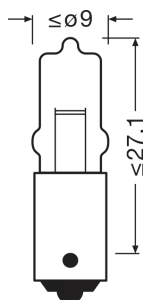

Ficha técnica do produto

Dados técnicos

Informação de Produto

Referência do pedido	64111
Aplicação (específico por cat. e prod.)	Auxiliary lamp

Dados Elétricos

Consumo máx. de potência	5 W
Tensão nominal	120 V
Potência nominal	500 W
Tensão de teste	13,5 V
Tolerância da potência de entrada	±7.5 %

Dados fotométricos

Fluxo luminoso	80 lm
Tolerância do fluxo luminoso	±15 %

Dimensões e peso

Diâmetro	900 mm
Peso do produto	232 g
Comprimento	330 mm

Espectativa de Vida

Vida estimada B3	150 h
Vida estimada Tc	500 h

Código do produto	Descrição do produto	Embalagem unitária (peças/unidade)	Dimensões (comprimento x largura x altura)	Volume	Peso bruto
4008321095015	ORIGINAL MINIWATT 64111		- x - x -		
4008321095022	ORIGINAL MINIWATT 64111		54 mm x 40 mm x 138 mm	0.30 dm ³	36.00 g
4008321095039	ORIGINAL MINIWATT 64111		205 mm x 144 mm x 64 mm	1.89 dm ³	231.00 g