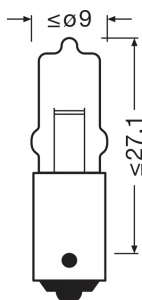

Ficha técnica do produto

Dados técnicos

Informação de Produto

Referência do pedido	64115
Aplicação (específico por cat. e prod.)	Auxiliary lamp

Dados Elétricos

Consumo máx. de potência	22,5 W
Tensão nominal	120 V
Potência nominal	2000 W
Tensão de teste	13,5 V
Tolerância da potência de entrada	±7.5 %

Dados fotométricos

Fluxo luminoso	450 lm
Tolerância do fluxo luminoso	±15 %

Dimensões e peso

Diâmetro	900 mm
Peso do produto	233 g
Comprimento	330 mm

Espectativa de Vida

Vida estimada B3	150 h
Vida estimada Tc	500 h

Código do produto	Descrição do produto	Embalagem unitária (peças/unidade)	Dimensões (comprimento x largura x altura)	Volume	Peso bruto
4008321095077	ORIGINAL MINIWATT 64115		9 mm x 9 mm x 33 mm	0.00 dm ³	2.00 g
4008321095084	ORIGINAL MINIWATT 64115		54 mm x 40 mm x 138 mm	0.30 dm ³	36.00 g
4008321095091	ORIGINAL MINIWATT 64115		205 mm x 144 mm x 64 mm	1.89 dm ³	232.00 g