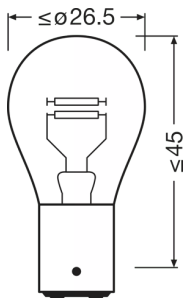

Ficha técnica do produto

Dados técnicos

Informação de Produto

Referência do pedido	7528
Aplicação (específico por cat. e prod.)	Auxiliary lamp

Dados Elétricos

Consumo máx. de potência	25 / 6 W
Tensão nominal	12.0 V
Potência nominal	21/5 W
Tensão de teste	13,5 / 13,5 V
Tolerância da potência de entrada	±6 / ±10 %

Dados fotométricos

Fluxo luminoso	440/35 lm
Tolerância do fluxo luminoso	±15 / ±20 %

Dimensões e peso

Diâmetro	26.5 mm
Peso do produto	10.50 g
Comprimento	52.5 mm

Espectativa de Vida

Vida estimada B3	180 / 1250 h ¹⁾
Vida estimada Tc	290 / 4000 h ¹⁾

Dados de Logística

Código do produto	Descrição do produto	Embalagem unitária (peças/unidade)	Dimensões (comprimento x largura x altura)	Volume	Peso bruto
4050300838069	ORIGINAL - METAL BASE P21/5W		- x - x -		

Ficha técnica do produto

4050300525129	ORIGINAL - METAL BASE P21/5W	- x - x -		
4008321091055	ORIGINAL - METAL BASE P21/5W	273 mm x 145 mm x 65 mm	2.57 dm ³	685.00 g
4050300925523	ORIGINAL - METAL BASE P21/5W	- x - x -		
4008321140548	ORIGINAL - METAL BASE P21/5W	280 mm x 80 mm x 103 mm	2.31 dm ³	308.00 g
4052899402171	ORIGINAL - METAL BASE P21/5W	- x - x -		31.00 g
4052899402188	ORIGINAL - METAL BASE P21/5W	280 mm x 80 mm x 103 mm	2.31 dm ³	315.00 g