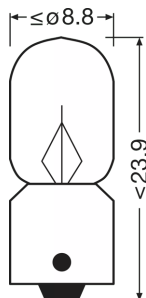

Ficha técnica do produto

Dados técnicos

Informação de Produto

Referência do pedido	3796
Aplicação (específico por cat. e prod.)	Auxiliary lamp

Dados Elétricos

Consumo máx. de potência	2 W
Tensão nominal	120 V
Potência nominal	200 W
Tensão de teste	13,5 V
Tolerância da potência de entrada	±8 %

Dados fotométricos

Fluxo luminoso	12,5 lm
Tolerância do fluxo luminoso	±25 %

Dimensões e peso

Diâmetro	900 mm
Peso do produto	184 g
Comprimento	239 mm

Espectativa de Vida

Vida estimada B3	300 h
Vida estimada Tc	750 h

Especificações para país

Código do produto	Código METEL	SEG-No.	STK-Number	UK Org
4050300891309	OSRA3796	-	-	-
4050300891316	OSRA3796	-	-	-
4050300891309	OSRA3796	-	-	-

Dados de Logística

Código do produto	Descrição do produto	Embalagem unitária (peças/unidade)	Dimensões (comprimento x largura x altura)	Volume	Peso bruto
4050300891309	ORIGINAL - METAL BASE 3796		9 mm x 9 mm x 24 mm	0.00 dm ³	2.00 g
4050300891316	ORIGINAL - METAL BASE 3796		46 mm x 29 mm x 112 mm	0.15 dm ³	29.40 g
4008321095718	ORIGINAL - METAL BASE 3796		148 mm x 115 mm x 55 mm	0.94 dm ³	176.50 g