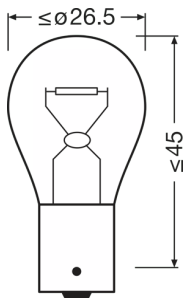

Ficha técnica do produto

Dados técnicos

Informação de Produto

Referência do pedido	7507
Aplicação (específico por cat. e prod.)	Auxiliary lamp

Dados Elétricos

Consumo máx. de potência	25 W
Tensão nominal	12.0 V
Potência nominal	21.00 W
Tensão de teste	13,5 V
Tolerância da potência de entrada	±6 %

Dados fotométricos

Fluxo luminoso	280 lm
Tolerância do fluxo luminoso	±20 %

Dimensões e peso

Diâmetro	25.0 mm
Peso do produto	8.00 g
Comprimento	52.6 mm

Espectativa de Vida

Vida estimada B3	250 h
Vida estimada Tc	500 h

Dados de Logística

Código do produto	Descrição do produto	Embalagem unitária (peças/unidade)	Dimensões (comprimento x largura x altura)	Volume	Peso bruto
4050300891477	ORIGINAL - METAL BASE PY21W		- x - x -		

Ficha técnica do produto

4050300891484	ORIGINAL - METAL BASE PY21W	- x - x -		
4008321091000	ORIGINAL - METAL BASE PY21W	273 mm x 145 mm x 65 mm	2.57 dm ³	560.00 g
4050300925462	ORIGINAL - METAL BASE PY21W	- x - x -		
4008321140517	ORIGINAL - METAL BASE PY21W	280 mm x 80 mm x 108 mm	2.42 dm ³	280.00 g