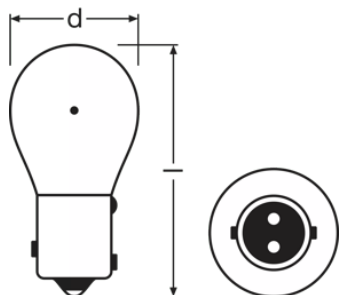

#### Dimensões e peso

Diâmetro	27.0 mm
Peso do produto	9.00 g
Comprimento	53.0 mm