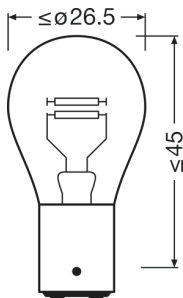

Ficha técnica do produto

Dados técnicos

Informação de Produto

Referência do pedido	7225
Aplicação (específico por cat. e prod.)	Auxiliary lamp

Dados Elétricos

Consumo máx. de potência	25 / 5 W
Tensão nominal	12.0 V
Potência nominal	21/4 W
Tensão de teste	13,5 / 13,5 V
Tolerância da potência de entrada	±6 / ±10 %

Dados fotométricos

Fluxo luminoso	440/15 lm
Tolerância do fluxo luminoso	±15 / ±20 %

Dimensões e peso

Diâmetro	25.0 mm
Peso do produto	10.00 g
Comprimento	52.0 mm

Espectativa de Vida

Vida estimada B3	180 / 1250 h ¹⁾
Vida estimada Tc	290 / 4000 h ¹⁾

Dados de Logística

Código do produto	Descrição do produto	Embalagem unitária (peças/unidade)	Dimensões (comprimento x largura x altura)	Volume	Peso bruto
4050300891514	ORIGINAL - METAL BASE P21/4W		- x - x -		
4050300891521	ORIGINAL - METAL BASE P21/4W		- x - x -		
4008321091093	ORIGINAL - METAL BASE P21/4W		273 mm x 145 mm x 65 mm	2.57 dm ³	660.00 g

Ficha técnica do produto

4050300925547	ORIGINAL - METAL BASE P21/4W	95 mm x 70 mm x 18 mm	0.12 dm ³	25.00 g
4008321140531	ORIGINAL - METAL BASE P21/4W	280 mm x 80 mm x 103 mm	2.31 dm ³	320.00 g
4052899402119	ORIGINAL - METAL BASE P21/4W	95 mm x 70 mm x 18 mm	0.12 dm ³	25.00 g
4052899402126	ORIGINAL - METAL BASE P21/4W	280 mm x 80 mm x 103 mm	2.31 dm ³	305.00 g