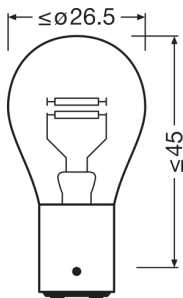

#### Dimensões e peso

Diâmetro	2500 mm
Peso do produto	930 g
Comprimento	525 mm