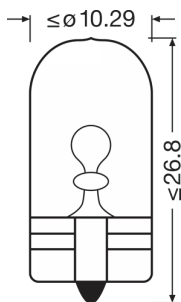

Ficha técnica do produto

Dados técnicos

Informação de Produto

Referência do pedido	2827NA
Aplicação (específico por cat. e prod.)	Auxiliary lamp

Dados Elétricos

Consumo máx. de potência	5 W
Tensão nominal	12.0 V
Potência nominal	5.00 W
Tensão de teste	13,5 V
Tolerância da potência de entrada	±10 %

Dados fotométricos

Fluxo luminoso	30 lm
Tolerância do fluxo luminoso	±20 %

Dimensões e peso

Diâmetro	10.0 mm
Peso do produto	1.37 g
Comprimento	26.8 mm

Espectativa de Vida

Vida estimada B3	350 h
Vida estimada Tc	1000 h

Dados de Logística

Código do produto	Descrição do produto	Embalagem unitária (peças/unidade)	Dimensões (comprimento x largura x altura)	Volume	Peso bruto
4052899570795	ORIGINAL - WEDGE BASE WY5W		- x - x -		
4052899570801	ORIGINAL - WEDGE BASE WY5W		46 mm x 29 mm x 112 mm	0.15 dm ³	25.00 g
4052899570818	ORIGINAL - WEDGE BASE WY5W		148 mm x 115 mm x 55 mm	0.94 dm ³	153.00 g
4052899570870	ORIGINAL - WEDGE BASE WY5W		95 mm x 70 mm x 18 mm	0.12 dm ³	8.00 g
4052899570887	ORIGINAL - WEDGE BASE WY5W		137 mm x 80 mm x 103 mm	1.13 dm ³	105.00 g