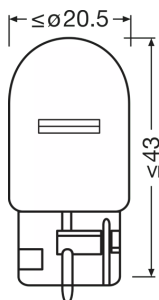

Ficha técnica do produto

Dados técnicos

Informação de Produto

Referência do pedido	7504
Aplicação (específico por cat. e prod.)	Auxiliary lamp

Dados Elétricos

Consumo máx. de potência	25 W
Tensão nominal	120 V
Potência nominal	2100 W
Tensão de teste	13,5 V
Tolerância da potência de entrada	±6 %

Dados fotométricos

Fluxo luminoso	280 lm
Tolerância do fluxo luminoso	±20 %

Dimensões e peso

Diâmetro	2000 mm
Peso do produto	600 g
Comprimento	534 mm

Espectativa de Vida

Vida estimada B3	400 h
Vida estimada Tc	600 h

Especificações para país

Código do produto	Código METEL	SEG-No.	STK-Number	UK Org
4008321165473	OSRA7504	-	-	-
4008321165480	OSRA7504	-	-	-
4008321165473	OSRA7504	-	-	-

Dados de Logística

Código do produto	Descrição do produto	Embalagem unitária (peças/unidade)	Dimensões (comprimento x largura x altura)	Volume	Peso bruto
4008321165473	ORIGINAL - WEDGE BASE WY21W		- x - x -		
4008321165480	ORIGINAL - WEDGE BASE WY21W		- x - x -		
4008321165497	ORIGINAL - WEDGE BASE WY21W		273 mm x 145 mm x 65 mm	2.57 dm ³	460.00 g
4062172294881	ORIGINAL - WEDGE BASE WY21W		95 mm x 70 mm x 18 mm	0.12 dm ³	17.00 g
4062172294898	ORIGINAL - WEDGE BASE WY21W		280 mm x 80 mm x 103 mm	2.31 dm ³	225.00 g