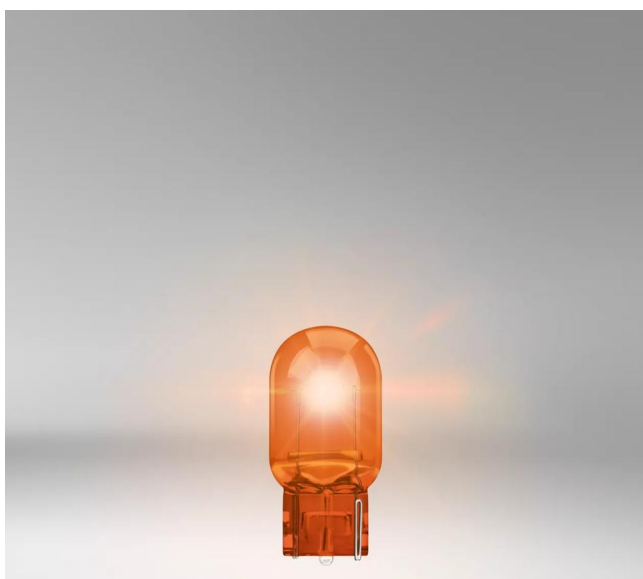

Lâmpadas com base de vidro WY21W

Peça de reposição original

As peças de reposição originais com boa relação custo-benefício

As lâmpadas de sinalização de direção ORIGINAL com bases de cunha de vidro estão disponíveis como peças de reposição originais para diferentes tipos de lâmpadas. Descubra essas lâmpadas confiáveis e a alta qualidade comprovada da OSRAM.