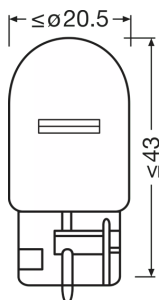

#### Dimensões e peso

Diâmetro	20.0 mm
Peso do produto	6.80 g
Comprimento	47.5 mm