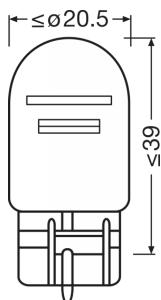

Ficha técnica do produto

Dados técnicos

Informação de Produto

Referência do pedido	7515
Aplicação (específico por cat. e prod.)	Auxiliary lamp

Dados Elétricos

Consumo máx. de potência	25 / 6 W
Tensão nominal	12.0 V
Potência nominal	21/5 W
Tensão de teste	13,5 V
Tolerância da potência de entrada	±6 / ±10 %

Dados fotométricos

Fluxo luminoso	440/35 lm
Tolerância do fluxo luminoso	±15 / ±20 %

Dimensões e peso

Diâmetro	20.0 mm
Peso do produto	6.80 g
Comprimento	47.5 mm

Espectativa de Vida

Vida estimada B3	250 / 600 h ¹⁾
Vida estimada Tc	500 / 1600 h ¹⁾

Dados de Logística

Código do produto	Descrição do produto	Embalagem unitária (peças/unidade)	Dimensões (comprimento x largura x altura)	Volume	Peso bruto
4052899324312	ORIGINAL - WEDGE BASE W21/5W		- x - x -		
4052899324329	ORIGINAL - WEDGE BASE W21/5W		58 mm x 54 mm x 139 mm	0.44 dm ³	90.00 g
4052899324336	ORIGINAL - WEDGE BASE W21/5W		273 mm x 145 mm x 65 mm	2.57 dm ³	500.00 g
4052899417892	ORIGINAL - WEDGE BASE W21/5W		- x - x -		23.00 g
4052899417908	ORIGINAL - WEDGE BASE W21/5W		280 mm x 80 mm x 103 mm	2.31 dm ³	266.00 g