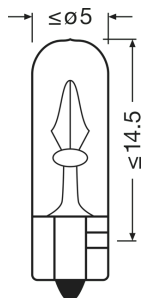

Ficha técnica do produto

Dados técnicos

Informação de Produto

Referência do pedido	2721
Aplicação (específico por cat. e prod.)	Auxiliary lamp

Dados Elétricos

Consumo máx. de potência	1,22 W
Tensão nominal	12.0 V
Potência nominal	1.20 W
Tensão de teste	13,5 V
Tolerância da potência de entrada	±15 %

Dados fotométricos

Fluxo luminoso	7,5 lm
Tolerância do fluxo luminoso	±20 %

Dimensões e peso

Diâmetro	5 mm
Peso do produto	0.40 g
Comprimento	20.0 mm

Espectativa de Vida

Vida estimada B3	500 h
Vida estimada Tc	2000 h

Código do produto	Descrição do produto	Embalagem unitária (peças/unidade)	Dimensões (comprimento x largura x altura)	Volume	Peso bruto
4050300838540	ORIGINAL - WEDGE BASE 2721		- x - x -		
4050300524887	ORIGINAL - WEDGE BASE 2721		- x - x -		
4008321094797	ORIGINAL - WEDGE BASE 2721		148 mm x 115 mm x 55 mm	0.94 dm ³	105.00 g
4050300925769	ORIGINAL - WEDGE BASE 2721		- x - x -		
4008321140326	ORIGINAL - WEDGE BASE 2721		137 mm x 80 mm x 103 mm	1.13 dm ³	93.00 g

Ficha técnica do produto

4052899418790	ORIGINAL - WEDGE BASE 2721	95 mm x 70 mm x 18 mm	0.12 dm ³	6.00 g
4052899418806	ORIGINAL - WEDGE BASE 2721	137 mm x 80 mm x 103 mm	1.13 dm ³	93.00 g

O código do produto mencionado indica a quantidade mínima a ser adquirida. Uma caixa unitária pode conter um ou mais produtos. Quando for colocar o pedido de compras, indique uma quantidade unitária ou múltiplos da caixa unitária.