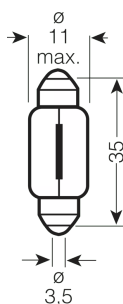

#### Dados Elétricos

Consumo máx. de potência	5 W
Tensão nominal	12.0 V
Potência nominal	5.00 W
Tensão de teste	13,5 V
Tolerância da potência de entrada	±10 %

#### Dimensões e peso

Diâmetro	11.0 mm
Peso do produto	2.90 g
Comprimento	36.0 mm