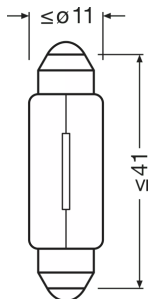

Ficha técnica do produto

Dados técnicos

Informação de Produto

Referência do pedido	6411
Aplicação (específico por cat. e prod.)	Auxiliary lamp

Dados Elétricos

Consumo máx. de potência	10 W
Tensão nominal	120 V
Potência nominal	1000 W
Tensão de teste	13,5 V
Tolerância da potência de entrada	±10 %

Dados fotométricos

Fluxo luminoso	100 lm ¹⁾
Tolerância do fluxo luminoso	±30 %

¹⁾ Mínimo

Dimensões e peso

Diâmetro	1100 mm
Peso do produto	200 g
Comprimento	410 mm

Espectativa de Vida

Vida estimada B3	500 h
Vida estimada Tc	1000 h

Dados de Logística

Código do produto	Descrição do produto	Embalagem unitária (peças/unidade)	Dimensões (comprimento x largura x altura)	Volume	Peso bruto
4050300891354	ORIGINAL FESTOON 6411		- x - x -		
4050300891361	ORIGINAL FESTOON 6411		- x - x -		
4008321093745	ORIGINAL FESTOON 6411		273 mm x 145 mm x 65 mm	2.57 dm ³	315.00 g
4050300925646	ORIGINAL FESTOON 6411		- x - x -		

Ficha técnica do produto

4008321140456	ORIGINAL FESTOON 6411	137 mm x 80 mm x 103 mm	1.13 dm ³	147.00 g
4052899418936	ORIGINAL FESTOON 6411	95 mm x 70 mm x 16 mm	0.11 dm ³	9.00 g
4052899418943	ORIGINAL FESTOON 6411	137 mm x 80 mm x 103 mm	1.13 dm ³	125.00 g