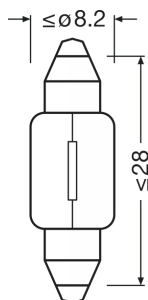

Ficha técnica do produto

Dados técnicos

Informação de Produto

Referência do pedido	6428
Aplicação (específico por cat. e prod.)	Auxiliary lamp

Dados Elétricos

Consumo máx. de potência	3,5 W
Tensão nominal	12.0 V
Potência nominal	3.00 W
Tensão de teste	13,5 V
Tolerância da potência de entrada	±10 %

Dados fotométricos

Fluxo luminoso	29 lm
Tolerância do fluxo luminoso	±20 %

Dimensões e peso

Diâmetro	8 mm
Peso do produto	1.76 g
Comprimento	28.0 mm

Espectativa de Vida

Vida estimada B3	600 h
Vida estimada Tc	1200 h

Especificações para país

Código do produto	Código METEL	SEG-No.	STK-Number	UK Org
4008321094384	OSRA6428	-	-	-
4008321094391	OSRA6428	-	-	-
4008321094384	OSRA6428	-	-	-

Dados de Logística

Código do produto	Descrição do produto	Embalagem unitária (peças/unidade)	Dimensões (comprimento x largura x altura)	Volume	Peso bruto
4008321094384	ORIGINAL FESTOON 6428		8 mm x 8 mm x 27 mm	0.00 dm ³	2.00 g
4008321094391	ORIGINAL FESTOON 6428		38 mm x 54 mm x 141 mm	0.29 dm ³	31.60 g
4008321094407	ORIGINAL FESTOON 6428		205 mm x 64 mm x 144 mm	1.89 dm ³	208.00 g