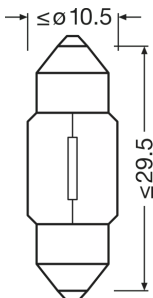

Ficha técnica do produto

Dados técnicos

Informação de Produto

Referência do pedido	6438
Aplicação (específico por cat. e prod.)	Auxiliary lamp

Dados Elétricos

Consumo máx. de potência	10 W
Tensão nominal	12.0 V
Potência nominal	10.00 W
Tensão de teste	13,5 V
Tolerância da potência de entrada	±10 %

Dados fotométricos

Fluxo luminoso	120 lm
Tolerância do fluxo luminoso	±25 %

Dimensões e peso

Diâmetro	10.0 mm
Peso do produto	2.60 g
Comprimento	31.0 mm

Espectativa de Vida

Vida estimada B3	500 h
Vida estimada Tc	1000 h

Especificações para país

Código do produto	Código METEL	SEG-No.	STK-Number	UK Org
4008321094353	OSRA6438	-	-	-
4008321094360	OSRA6438	-	-	-
4008321094353	OSRA6438	-	-	-

Dados de Logística

Código do produto	Descrição do produto	Embalagem unitária (peças/unidade)	Dimensões (comprimento x largura x altura)	Volume	Peso bruto
4008321094353	ORIGINAL FESTOON 6438		- x - x -		3.00 g
4008321094360	ORIGINAL FESTOON 6438		54 mm x 40 mm x 138 mm	0.30 dm ³	40.00 g
4008321094377	ORIGINAL FESTOON 6438		205 mm x 144 mm x 64 mm	1.89 dm ³	250.00 g