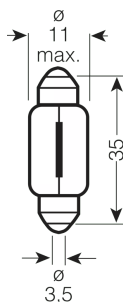

Ficha técnica do produto

Dados técnicos

Informação de Produto

Referência do pedido	6461
Aplicação (específico por cat. e prod.)	Auxiliary lamp

Dados Elétricos

Consumo máx. de potência	10 W
Tensão nominal	120 V
Potência nominal	1000 W
Tensão de teste	13,5 V
Tolerância da potência de entrada	±10 %

Dados fotométricos

Fluxo luminoso	105 lm
Tolerância do fluxo luminoso	±20 %

Dimensões e peso

Diâmetro	1100 mm
Peso do produto	200 g
Comprimento	360 mm

Espectativa de Vida

Vida estimada B3	600 h
Vida estimada Tc	1200 h