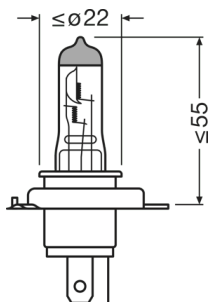

Ficha técnica do produto

Dados técnicos

Informação de Produto

Referência do pedido	64196
Aplicação (específico por cat. e prod.)	Halogen headlight lamp

Dados Elétricos

Consumo máx. de potência	85 / 80 W ¹⁾
Tensão nominal	24.0 V
Potência nominal	75/70 W
Tensão de teste	28,0 V

¹⁾ Máximo

Dados fotométricos

Fluxo luminoso	1900/1200 lm
Tolerância do fluxo luminoso	±15 / ±15 %

Dimensões e peso

Comprimento	82.0 mm
Diâmetro	17.0 mm
Peso do produto	24.20 g

Espectativa de Vida

Vida estimada B3	170 / 350 h ¹⁾
Vida estimada Tc	400 / 800 h ¹⁾

Dados de Logística

Código do produto	Descrição do produto	Embalagem unitária (peças/unidade)	Dimensões (comprimento x largura x altura)	Volume	Peso bruto
4050300016542	ORIGINAL LINE H4		- x - x -		
4050300212272	ORIGINAL LINE H4		- x - x -		
4050300212289	ORIGINAL LINE H4		485 mm x 250 mm x 160 mm	19.40 dm ³	3643.00 g
4052899411883	ORIGINAL LINE H4		135 mm x 95 mm x 51 mm	0.65 dm ³	37.00 g
4052899411890	ORIGINAL LINE H4		335 mm x 115 mm x 146 mm	5.62 dm ³	469.00 g