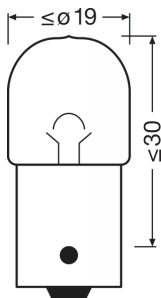

ORIGINAL - METAL BASE R5W

Peça de reposição original

As peças de reposição originais com boa relação custo-benefício para caminhões

Descubra as lâmpada de sinalização de direção ORIGINAL da OSRAM com bases metálicas - peças sobressalentes originais de alta qualidade para lâmpadas de 24 volts. Devido à ampla gama de produtos, as lâmpadas podem ser usadas para diferentes aplicações: como luzes de posição e de estacionamento, indicadores, freio, neblina e luzes de ré, bem como luz de placa e as luzes de posição laterais.

Ficha técnica do produto

Dados técnicos

Informação de Produto

Referência do pedido	5627
Aplicação (específico por cat. e prod.)	Auxiliary lamp

Dados Elétricos

Consumo máx. de potência	7 W
Tensão nominal	24.0 V
Potência nominal	5.00 W
Tolerância da potência de entrada	±10 %
Tensão de teste	28,0 V

Dados fotométricos

Fluxo luminoso	50 lm
Tolerância do fluxo luminoso	±20 %

Dimensões e peso

Comprimento	37.5 mm
Diâmetro	16.0 mm
Peso do produto	6.02 g

Espectativa de Vida

Vida estimada B3	500 h
Vida estimada Tc	1000 h

Dados de Logística

Código do produto	Descrição do produto	Embalagem unitária (peças/unidade)	Dimensões (comprimento x largura x altura)	Volume	Peso bruto
4050300838335	ORIGINAL - METAL BASE R5W		- x - x -		
4050300525167	ORIGINAL - METAL BASE R5W		- x - x -		
4008321095367	ORIGINAL - METAL BASE R5W		205 mm x 144 mm x 64 mm	1.89 dm ³	416.00 g
4052899418882	ORIGINAL - METAL BASE R5W		- x - x -		21.00 g
4052899418899	ORIGINAL - METAL BASE R5W		189 mm x 80 mm x 103 mm	1.56 dm ³	207.00 g