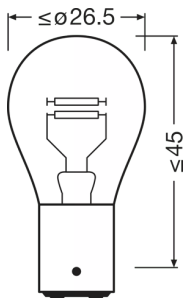

Ficha técnica do produto

Dados técnicos

Informação de Produto

Referência do pedido	7537
Aplicação (específico por cat. e prod.)	Auxiliary lamp

Dados Elétricos

Consumo máx. de potência	28 / 10 W
Tensão nominal	240 V
Potência nominal	21/5 W
Tolerância da potência de entrada	$\pm 6 / \pm 10 \%$
Tensão de teste	28,0 V

Dados fotométricos

Fluxo luminoso	440/40 lm
Tolerância do fluxo luminoso	$\pm 15 / \pm 20 \%$

Dimensões e peso

Comprimento	525 mm
Diâmetro	2700 mm
Peso do produto	810 g

Espectativa de Vida

Vida estimada B3	65 / 600 h
Vida estimada Tc	600 / 1600 h

Código do produto	Descrição do produto	Embalagem unitária (peças/unidade)	Dimensões (comprimento x largura x altura)	Volume	Peso bruto
4050300838038	ORIGINAL - METAL BASE P21/5W		27 mm x 27 mm x 53 mm	0.04 dm ³	8.00 g
4050300524863	ORIGINAL - METAL BASE P21/5W		58 mm x 54 mm x 139 mm	0.44 dm ³	103.00 g
4008321091109	ORIGINAL - METAL BASE P21/5W		273 mm x 145 mm x 65 mm	2.57 dm ³	565.00 g
4052899402232	ORIGINAL - METAL BASE P21/5W		- x - x -		
4052899402249	ORIGINAL - METAL BASE P21/5W		280 mm x 80 mm x 103 mm	2.31 dm ³	267.00 g