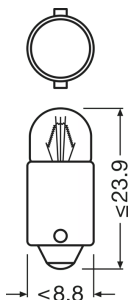

#### Dados Elétricos

Consumo máx. de potência	3 W
Tensão nominal	240 V
Potência nominal	200 W
Tolerância da potência de entrada	±15 %
Tensão de teste	28,0 V

#### Dimensões e peso

Comprimento	239 mm
Diâmetro	900 mm
Peso do produto	183 g