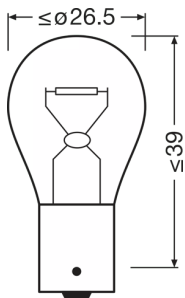

#### Dimensões e peso

Comprimento	465 mm
Diâmetro	2500 mm
Peso do produto	798 g