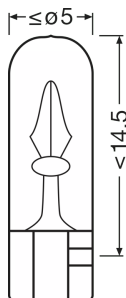

Ficha técnica do produto

Dados técnicos

Informação de Produto

Referência do pedido	2741
Aplicação (específico por cat. e prod.)	Auxiliary lamp

Dados Elétricos

Consumo máx. de potência	1,6 W
Tensão nominal	240 V
Potência nominal	120 W
Tolerância da potência de entrada	±8 %
Tensão de teste	28,0 V

Dados fotométricos

Fluxo luminoso	7,5 lm
Tolerância do fluxo luminoso	±20 %

Dimensões e peso

Comprimento	200 mm
Diâmetro	500 mm
Peso do produto	040 g

Espectativa de Vida

Vida estimada B3	400 h
Vida estimada Tc	2000 h

Especificações para país

Código do produto	Código METEL	SEG-No.	Número STK	UK Org
4050300838519	OSRA2741	-	-	-
4050300524900	OSRA2741	-	4739904	-
4050300838519	OSRA2741	-	4739904	-

Dados de Logística

Código do produto	Descrição do produto	Embalagem unitária (peças/unidade)	Dimensões (comprimento x largura x altura)	Volume	Peso bruto
4050300838519	ORIGINAL - WEDGE BASE 2741		- x - x -		
4050300524900	ORIGINAL - WEDGE BASE 2741		- x - x -		
4008321094889	ORIGINAL - WEDGE BASE 2741		148 mm x 115 mm x 55 mm	0.94 dm ³	105.00 g