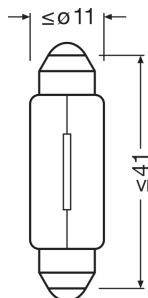

Ficha técnica do produto

Dados técnicos

Informação de Produto

Referência do pedido	6421
Aplicação (específico por cat. e prod.)	Auxiliary lamp

Dados Elétricos

Consumo máx. de potência	3 W
Tensão nominal	24.0 V
Potência nominal	3.00 W
Tolerância da potência de entrada	±10 %
Tensão de teste	28,0 V

Dados fotométricos

Fluxo luminoso	17 lm
Tolerância do fluxo luminoso	±20 %

Dimensões e peso

Comprimento	41.0 mm
Diâmetro	11.0 mm
Peso do produto	3.15 g

Espectativa de Vida

Vida estimada B3	800 h
Vida estimada Tc	1500 h

Código do produto	Descrição do produto	Embalagem unitária (peças/unidade)	Dimensões (comprimento x largura x altura)	Volume	Peso bruto
4008321090768	ORIGINAL FESTOON 6421		- x - x -		
4008321090775	ORIGINAL FESTOON 6421		- x - x -		
4008321090782	ORIGINAL FESTOON 6421		273 mm x 145 mm x 65 mm	2.57 dm ³	308.00 g