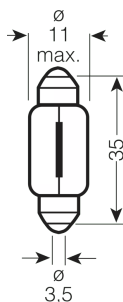

Ficha técnica do produto

Dados técnicos

Informação de Produto

Referência do pedido	6423
Aplicação (específico por cat. e prod.)	Auxiliary lamp

Dados Elétricos

Consumo máx. de potência	7 W
Tensão nominal	24.0 V
Potência nominal	5.00 W
Tolerância da potência de entrada	±10 %
Tensão de teste	28,0 V

Dados fotométricos

Fluxo luminoso	45 lm
Tolerância do fluxo luminoso	±20 %

Dimensões e peso

Comprimento	36.0 mm
Diâmetro	11.0 mm
Peso do produto	2.98 g

Espectativa de Vida

Vida estimada B3	1500 h
Vida estimada Tc	4000 h

Dados de Logística

Código do produto	Descrição do produto	Embalagem unitária (peças/unidade)	Dimensões (comprimento x largura x altura)	Volume	Peso bruto
4050300831435	ORIGINAL FESTOON C5W		- x - x -		
4050300525204	ORIGINAL FESTOON C5W		- x - x -		
4008321094322	ORIGINAL FESTOON C5W		205 mm x 144 mm x 64 mm	1.89 dm ³	269.00 g
4050300925981	ORIGINAL FESTOON C5W		95 mm x 70 mm x 16 mm	0.11 dm ³	11.00 g
4008321140487	ORIGINAL FESTOON C5W		137 mm x 80 mm x 103 mm	1.13 dm ³	145.00 g