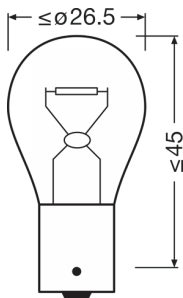

Ficha técnica do produto

Dados técnicos

Informação de Produto

Referência do pedido	7507DC
Aplicação (específico por cat. e prod.)	Auxiliary lamp

Dados Elétricos

Consumo máx. de potência	25 W
Tensão nominal	12.0 V
Potência nominal	21.00 W
Tolerância da potência de entrada	±6 %
Tensão de teste	13,5 V

Dados fotométricos

Fluxo luminoso	280 lm
Tolerância do fluxo luminoso	±20 %

Dimensões e peso

Comprimento	52.6 mm
Diâmetro	25.0 mm
Peso do produto	8.00 g

Espectativa de Vida

Vida estimada B3	100 h
Vida estimada Tc	250 h

Dados de Logística

Código do produto	Descrição do produto	Embalagem unitária (peças/unidade)	Dimensões (comprimento x largura x altura)	Volume	Peso bruto
4052899417977	DIADEM CHROME PY21W		- x - x -		35.00 g
4052899417984	DIADEM CHROME PY21W		279 mm x 115 mm x 146 mm	4.68 dm ³	360.00 g