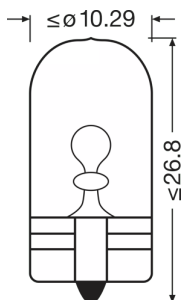

Ficha técnica do produto

Dados técnicos

Informação de Produto

Referência do pedido	2827DC
Aplicação (específico por cat. e prod.)	Auxiliary lamp

Dados Elétricos

Consumo máx. de potência	5 W
Tensão nominal	12.0 V
Potência nominal	5.00 W
Tolerância da potência de entrada	±10 %
Tensão de teste	13,5 V

Dados fotométricos

Fluxo luminoso	30 lm
Tolerância do fluxo luminoso	±20 %

Dimensões e peso

Comprimento	26.8 mm
Diâmetro	10.0 mm
Peso do produto	1.35 g

Espectativa de Vida

Vida estimada B3	200 h
Vida estimada Tc	500 h

Dados de Logística

Código do produto	Descrição do produto	Embalagem unitária (peças/unidade)	Dimensões (comprimento x largura x altura)	Volume	Peso bruto
4052899417915	DIADEM CHROME WY5W		- x - x -		
4052899417922	DIADEM CHROME WY5W		140 mm x 105 mm x 146 mm	2.15 dm ³	187.00 g