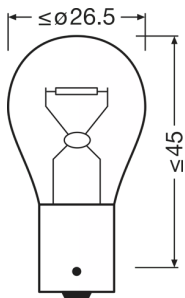

Ficha técnica do produto

Dados técnicos

Informação de Produto

Referência do pedido	7506ULT
Aplicação (específico por cat. e prod.)	Auxiliary lamp

Dados Elétricos

Consumo máx. de potência	25 W
Tensão nominal	12.0 V
Potência nominal	21.00 W
Tolerância da potência de entrada	±6 %
Tensão de teste	13,5 V

Dados fotométricos

Fluxo luminoso	460 lm
Tolerância do fluxo luminoso	±15 %

Dimensões e peso

Comprimento	52.5 mm
Diâmetro	25.0 mm
Peso do produto	7.88 g

Espectativa de Vida

Vida estimada B3	500 h
Vida estimada Tc	1000 h

Especificações para país

Código do produto	Código METEL	SEG-No.	STK-Number	UK Org
4008321415349	OSRA7506ULT	-	-	-
4008321415356	OSRA7506ULT	-	-	-
4008321415349	OSRA7506ULT	-	-	-

Dados de Logística

Código do produto	Descrição do produto	Embalagem unitária (peças/unidade)	Dimensões (comprimento x largura x altura)	Volume	Peso bruto
4008321415349	ULTRA LIFE P21W		- x - x -		
4008321415356	ULTRA LIFE P21W		- x - x -		
4008321415363	ULTRA LIFE P21W		273 mm x 145 mm x 65 mm	2.57 dm ³	554.00 g