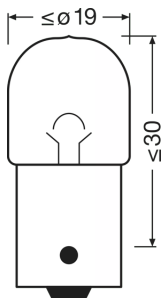

Ficha técnica do produto

Dados técnicos

Informação de Produto

Referência do pedido	5008ULT
Aplicação (específico por cat. e prod.)	Auxiliary lamp

Dados Elétricos

Consumo máx. de potência	10 W
Tensão nominal	12.0 V
Potência nominal	10.00 W
Tolerância da potência de entrada	±10 %
Tensão de teste	13,5 V

Dados fotométricos

Fluxo luminoso	125 lm
Tolerância do fluxo luminoso	±20 %

Dimensões e peso

Comprimento	37.5 mm
Diâmetro	16.0 mm
Peso do produto	6.00 g

Espectativa de Vida

Vida estimada B3	600 h
Vida estimada Tc	1200 h

Especificações para país

Código do produto	Código METEL	SEG-No.	STK-Number	UK Org
4008321415400	OSRA5008ULT	-	-	-
4008321415417	OSRA5008ULT	-	-	-
4008321415400	OSRA5008ULT	-	-	-

Dados de Logística

Código do produto	Descrição do produto	Embalagem unitária (peças/unidade)	Dimensões (comprimento x largura x altura)	Volume	Peso bruto
4008321415400	ULTRA LIFE R10W		- x - x -		
4008321415417	ULTRA LIFE R10W		54 mm x 40 mm x 138 mm	0.30 dm ³	73.00 g
4008321415424	ULTRA LIFE R10W		205 mm x 144 mm x 64 mm	1.89 dm ³	428.00 g