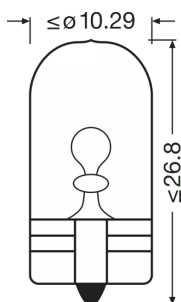

Ficha técnica do produto

Dados técnicos

Informação de Produto

Referência do pedido	2825ULT
Aplicação (específico por cat. e prod.)	Auxiliary lamp

Dados Elétricos

Consumo máx. de potência	5 W
Tensão nominal	12.0 V
Potência nominal	5.00 W
Tolerância da potência de entrada	±10 %
Tensão de teste	13,5 V

Dados fotométricos

Fluxo luminoso	50 lm
Tolerância do fluxo luminoso	±20 %

Dimensões e peso

Comprimento	26.8 mm
Diâmetro	10.0 mm
Peso do produto	1.38 g

Espectativa de Vida

Vida estimada B3	700 h
Vida estimada Tc	1500 h

Especificações para país

Código do produto	Código METEL	SEG-No.	STK-Number	UK Org
4008321413024	OSRA2825ULT	-	-	-
4008321413031	OSRA2825ULT	-	-	-
4008321413024	OSRA2825ULT	-	-	-

Dados de Logística

Código do produto	Descrição do produto	Embalagem unitária (peças/unidade)	Dimensões (comprimento x largura x altura)	Volume	Peso bruto
4008321413024	ULTRA LIFE W5W		- x - x -		
4008321413031	ULTRA LIFE W5W		46 mm x 29 mm x 112 mm	0.15 dm ³	25.00 g
4008321413048	ULTRA LIFE W5W		148 mm x 115 mm x 55 mm	0.94 dm ³	154.00 g