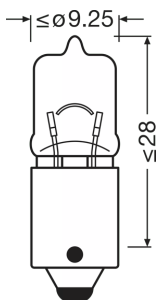

Ficha técnica do produto

Dados técnicos

Informação de Produto

Referência do pedido	64132ULT
Aplicação (específico por cat. e prod.)	Auxiliary lamp

Dados Elétricos

Consumo máx. de potência	7 W
Tensão nominal	12.0 V
Potência nominal	6.00 W
Tolerância da potência de entrada	±5 %
Tensão de teste	13,5 V

Dados fotométricos

Fluxo luminoso	125 lm
Tolerância do fluxo luminoso	±12 %

Dimensões e peso

Comprimento	33.0 mm
Diâmetro	9 mm
Peso do produto	2.50 g

Espectativa de Vida

Vida estimada B3	600 h
Vida estimada Tc	1000 h

Especificações para país

Código do produto	Código METEL	SEG-No.	STK-Number	UK Org
4008321413178	OSRA64132ULT	-	-	-
4008321413185	OSRA64132ULT	-	-	-
4008321413178	OSRA64132ULT	-	-	-

Dados de Logística

Código do produto	Descrição do produto	Embalagem unitária (peças/unidade)	Dimensões (comprimento x largura x altura)	Volume	Peso bruto
4008321413178	ULTRA LIFE H6W		9 mm x 9 mm x 33 mm	0.00 dm ³	3.00 g
4008321413185	ULTRA LIFE H6W		54 mm x 40 mm x 138 mm	0.30 dm ³	38.00 g
4008321413192	ULTRA LIFE H6W		205 mm x 144 mm x 64 mm	1.89 dm ³	240.00 g
4008321415325	ULTRA LIFE H6W		- x - x -		21.00 g
4008321415332	ULTRA LIFE H6W		140 mm x 105 mm x 146 mm	2.15 dm ³	208.00 g
4052899494039	ULTRA LIFE H6W		135 mm x 95 mm x 13 mm	0.17 dm ³	16.00 g

Ficha técnica do produto

4052899494046	ULTRA LIFE H6W	140 mm x 105 mm x 146 mm	2.15 dm ³	210.00 g
---------------	----------------	-----------------------------	----------------------	----------

O código do produto mencionado indica a quantidade mínima a ser adquirida. Uma caixa unitária pode conter um ou mais produtos. Quando for colocar o pedido de compras, indique uma quantidade unitária ou múltiplos da caixa unitária.