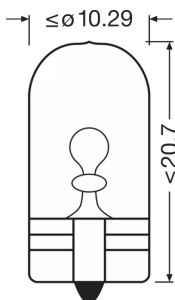

Ficha técnica do produto

Dados técnicos

Informação de Produto

Referência do pedido	2886X
Aplicação (específico por cat. e prod.)	Auxiliary lamp

Dados Elétricos

Consumo máx. de potência	6 W
Tensão nominal	12.0 V
Potência nominal	6.00 W
Tolerância da potência de entrada	±10 %
Tensão de teste	13,5 V

Dados fotométricos

Fluxo luminoso	85 lm
Tolerância do fluxo luminoso	±20 %

Dimensões e peso

Comprimento	26.8 mm
Diâmetro	10.0 mm
Peso do produto	1.35 g

Espectativa de Vida

Vida estimada B3	400 h
Vida estimada Tc	1000 h

Especificações para país

Código do produto	Código METEL	SEG-No.	STK-Number	UK Org
4008321094667	OSRA2886X	-	-	-
4008321094674	OSRA2886X	-	-	-
4008321094667	OSRA2886X	-	-	-

Dados de Logística

Código do produto	Descrição do produto	Embalagem unitária (peças/unidade)	Dimensões (comprimento x largura x altura)	Volume	Peso bruto
4008321094667	ORIGINAL MINIXEN 2886X		- x - x -		
4008321094674	ORIGINAL MINIXEN 2886X		- x - x -		
4008321094681	ORIGINAL MINIXEN 2886X		148 mm x 115 mm x 55 mm	0.94 dm ³	153.00 g