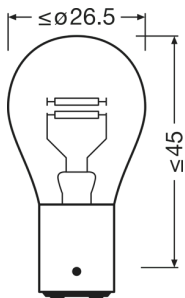

Ficha técnica do produto

Dados técnicos

Informação de Produto

Referência do pedido	7225
Aplicação (específico por cat. e prod.)	Auxiliary lamp

Dados Elétricos

Consumo máx. de potência	25 / 5 W
Tensão nominal	12.0 V
Potência nominal	21/4 W
Tolerância da potência de entrada	$\pm 6 / \pm 10 \%$
Tensão de teste	13,5 / 13,5 V

Dados fotométricos

Fluxo luminoso	440/15 lm
Tolerância do fluxo luminoso	$\pm 15 / \pm 20 \%$

Dimensões e peso

Comprimento	52.0 mm
Diâmetro	25.0 mm
Peso do produto	10.00 g

Espectativa de Vida

Vida estimada B3	180 / 1250 h ¹⁾
Vida estimada Tc	290 / 4000 h ¹⁾

Dados de Logística

Código do produto	Descrição do produto	Embalagem unitária (peças/unidade)	Dimensões (comprimento x largura x altura)	Volume	Peso bruto
4050300891514	ORIGINAL - METAL BASE P21/4W		- x - x -		
4050300891521	ORIGINAL - METAL BASE P21/4W		- x - x -		
4008321091093	ORIGINAL - METAL BASE P21/4W		273 mm x 145 mm x 65 mm	2.57 dm ³	660.00 g

Ficha técnica do produto

4050300925547	ORIGINAL - METAL BASE P21/4W	95 mm x 70 mm x 18 mm	0.12 dm ³	25.00 g
4008321140531	ORIGINAL - METAL BASE P21/4W	280 mm x 80 mm x 103 mm	2.31 dm ³	320.00 g
4052899402119	ORIGINAL - METAL BASE P21/4W	95 mm x 70 mm x 18 mm	0.12 dm ³	25.00 g
4052899402126	ORIGINAL - METAL BASE P21/4W	280 mm x 80 mm x 103 mm	2.31 dm ³	305.00 g