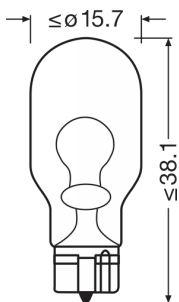

#### Dados Elétricos

Consumo máx. de potência	19,4 W
Tensão nominal	128 V
Potência nominal	1600 W
Tolerância da potência de entrada	±10 %
Tensão de teste	13,5 V

#### Dados fotométricos

Fluxo luminoso	190 lm
Tolerância do fluxo luminoso	±20 %

#### Dimensões e peso

Comprimento	381 mm
Diâmetro	1600 mm
Peso do produto	220 g