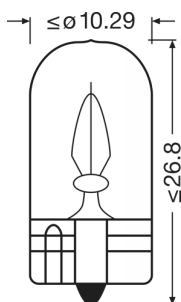

Ficha técnica do produto

Dados técnicos

Informação de Produto

Referência do pedido	2821
Aplicação (específico por cat. e prod.)	Auxiliary lamp

Dados Elétricos

Consumo máx. de potência	3 W
Tensão nominal	12.0 V
Potência nominal	3.00 W
Tolerância da potência de entrada	±10 %
Tensão de teste	13,5 V

Dados fotométricos

Fluxo luminoso	22 lm
Tolerância do fluxo luminoso	±30 %

Dimensões e peso

Comprimento	26.8 mm
Diâmetro	10.3 mm
Peso do produto	1.34 g

Espectativa de Vida

Vida estimada B3	1300 h
Vida estimada Tc	4000 h

Dados de Logística

Código do produto	Descrição do produto	Embalagem unitária (peças/unidade)	Dimensões (comprimento x largura x altura)	Volume	Peso bruto
4050300838663	ORIGINAL - WEDGE BASE W3W		- x - x -		
4050300524788	ORIGINAL - WEDGE BASE W3W		- x - x -		
4008321094438	ORIGINAL - WEDGE BASE W3W		148 mm x 115 mm x 55 mm	0.94 dm ³	152.00 g

Ficha técnica do produto

4050300925745	ORIGINAL - WEDGE BASE W3W	- x - x -		
4008321140371	ORIGINAL - WEDGE BASE W3W	137 mm x 80 mm x 103 mm	1.13 dm ³	112.00 g
4052899418813	ORIGINAL - WEDGE BASE W3W	95 mm x 70 mm x 18 mm	0.12 dm ³	8.00 g
4052899418820	ORIGINAL - WEDGE BASE W3W	137 mm x 80 mm x 103 mm	1.13 dm ³	105.00 g